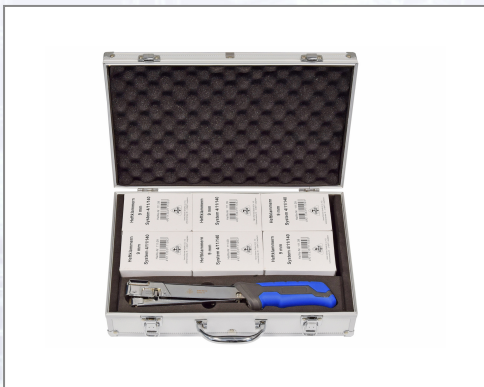

Klamerica-set HAWE

Klamerica-set u praktičnom alumijskom koferu, sastoji se od klamerice HAWE 11 i 6 paketa zaptivnica 9 mm a 5000 kom/pakiranje.

Art.Nr.	Beschreibung	Einheit
Z08710	Klamerica-set HAWE 11 s 6 paketa zaptivnica 9mm u alu koferu	ST