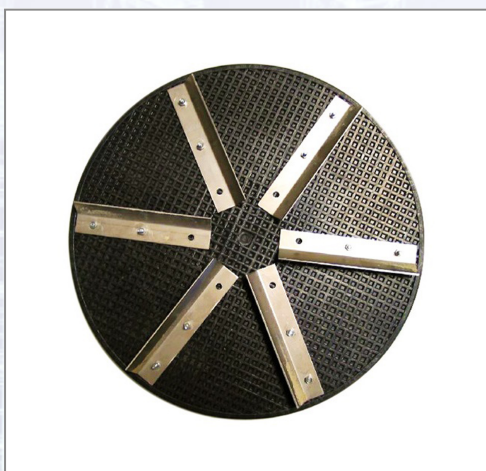

# Ploča za struganje za brusilicu EPG 400, EPG 400 WP

Art.Nr.	Beschreibung	Einheit
Z37726000	Ploča za struganje 380mm za EPG 400, EPG 400 WP	ST