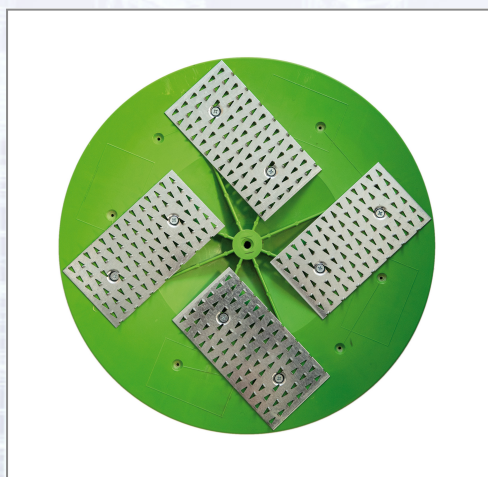

Ploča za struganje žbuke za brusilicu EPG 400, EPG 400 WP

Art.Nr.	Beschreibung	Einheit
Z37724000	Ploča za struganje žbuke 370mm za EPG 400, EPG 400 WP	ST

Standorte / Kontakt

GRAZ

Lorencic GmbH Nfg. & Co KG
Puchstraße 208
8055 Graz