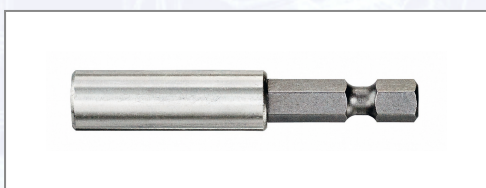

Držáč bitova DEWALT® magnetski

Art.Nr.	Beschreibung	Einheit
ZDT7500-QZ	Držáč bitova DEWALT® 60mm magnetski	ST

Standorte / Kontakt

GRAZ

Lorencic GmbH Nfg. & Co KG
Puchstraße 208
8055 Graz

Tel.: +43 316 47 25 64-0
Fax: +43 316 47 25 64-77
graz@lorencic.at