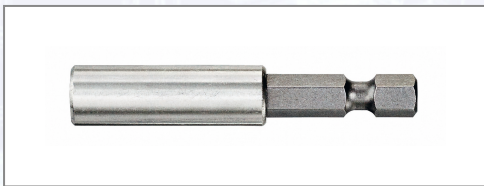

Držáč bitova DEWALT® magnetski

Art.Nr.	Beschreibung	Einheit
ZDT7500-QZ	Držáč bitova DEWALT® 60mm magnetski	ST

Standorte / Kontakt

GRAZ

Lorencic GmbH Nfg. & Co KG
Puchstraße 208
8055 Graz

Tel.: +43 316 47 25 64-0
Fax: +43 316 47 25 64-77
graz@lorencic.at