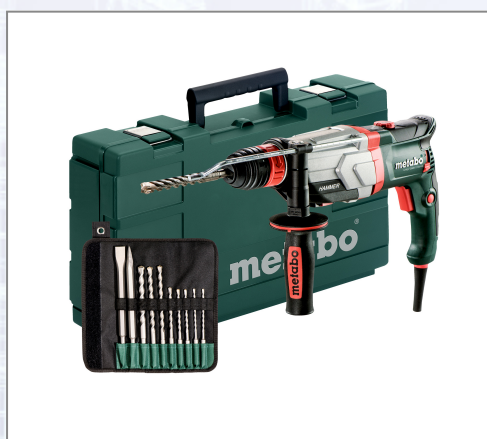

Udarna bušilica METABO UHEV2860-2 Quick SET

Multifunkcionalni čekić za bušenje bez udara u 2 brzine i za radove s dlijetom. METABO Quick: brza izmjena između steznih glava SDS-Plus i brzopriteznog zaglavnika za svrdlo za bušenje u drvu i metalu. Kotačić za podešavanje broja okretaja i broja udara. Dvostupanjski prijenosnik: dvije brzine bušenja za efektivno bušenje u drvu i metalu. Visokoučinkoviti mehanizam udara precizno je pozicioniran u aluminijskom kućištu što mu daje dugovječnost i robustnost. Izvrsna ergonomija zahvaljujući težištu blizu ruke i optimiziranom konturom ručke. Zaštita od ponovnog pokretanja: sprječava nenamjerno ponovno pokretanje nakon nestanka struje. Tehnički podaci: - ulazna snaga: 1100 W, - broj okretaja praznog hoda: 0- 900 /

0-2100 / min, - max. broj udaraca: 4500 / min, - jednostruka energija udara (EPTA): 3,4 Joule, - prihvat alata: SDS-Plus, - max. meko drvo: 35/30 mm, čelik: 13/6 mm, beton sa svrdlima za čekić: 28 mm, zidanje svrdlima: 68 mm, - promjer steznog vrata: 50 mm, - težina bez kabela za napajanje: 3,3 kg. Uključeno u isporuku: stezna glava za alat sa SDS-Plus-prihvatom, brzopritezni zaglavnik za svrdlo sa cilindričnom drškom, gumirana dodatna ručka, graničnik dubine bušenja, set svrdla / dlijeta SDS-Plus (10-djelni), metaBOX 145 L.

| Art.Nr. | Beschreibung | Einheit |
|------------|---|---------|
| Z600713510 | Udarna bušilica METABO UHEV2860-2 Quick SET 1100W sa setom svrdla | ST |

Standorte / Kontakt

GRAZ

Lorencic GmbH Nfg. & Co KG
Puchstraße 208
8055 Graz