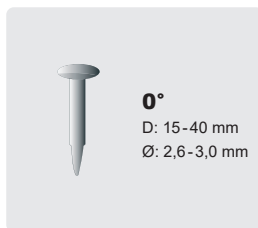

TJEP CP-40A AKU ZABIJAČ ZA BETON

- Kompaktni dizajn
- Bezalatno podešavanje dubine
- 18V / 4Ah baterija
- Spremnik s brzim otpuštanjem
- Integrirano LED svjetlo